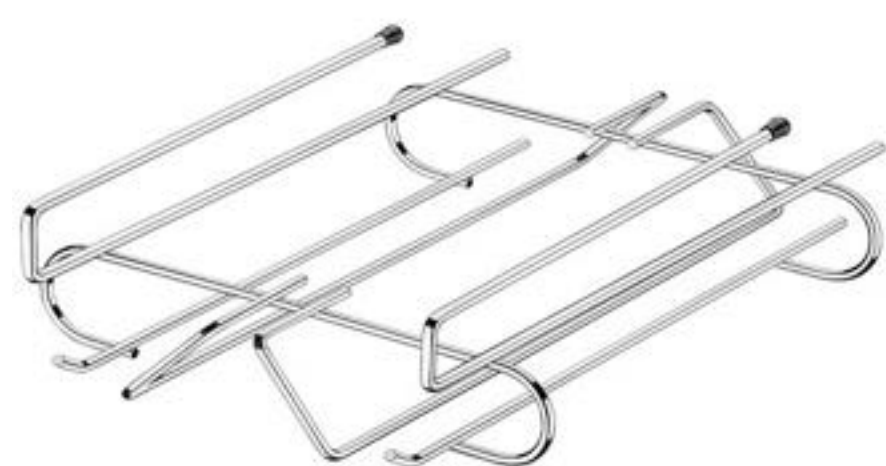

Prateleira Baixa para Porta de Armário
Código: F1128
Tamanho: C 11 x L 28,5 x A 20,5 cm

Prateleira Alta para Porta de Armário
Código: F1129
Tamanho: C 11 x L 28,5 x A 32 cm

Suporte para Toalha para Porta de Armário
Código: F1132
Tamanho: C 8,5 x L 27 x A 12 cm

Porta toalha duplo para box
Código: AR1243
Tamanho: C 18,3 X L. 35,2 X A. 26,1 cm

Suporte para Taças
Código: F1076
Tamanho: C 28 x L 20 x A 7 cm

Suporte para Xícaras
Código: F1078
Tamanho: C 28 x L 13 x A 6 cm