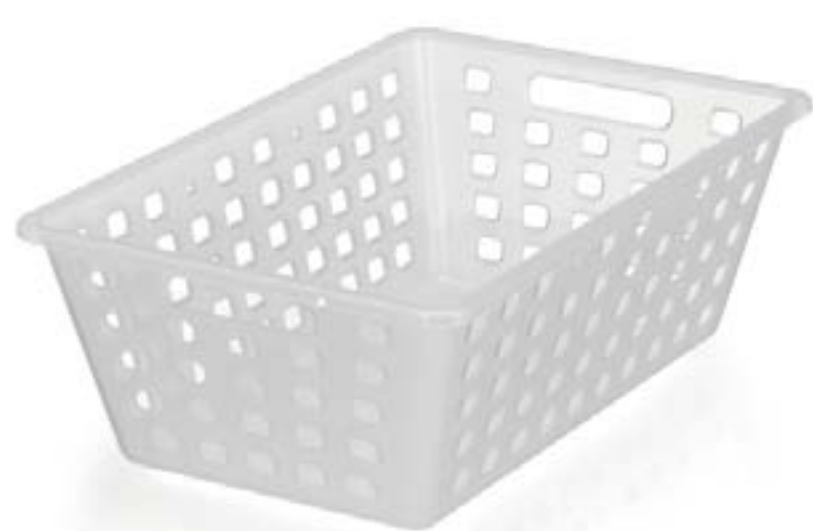

Caixa Organizadora Squares Branco M
Código: AR5026
Tamanho: C 28,5 x L 18,5 x A 12 cm (4,2 litros)