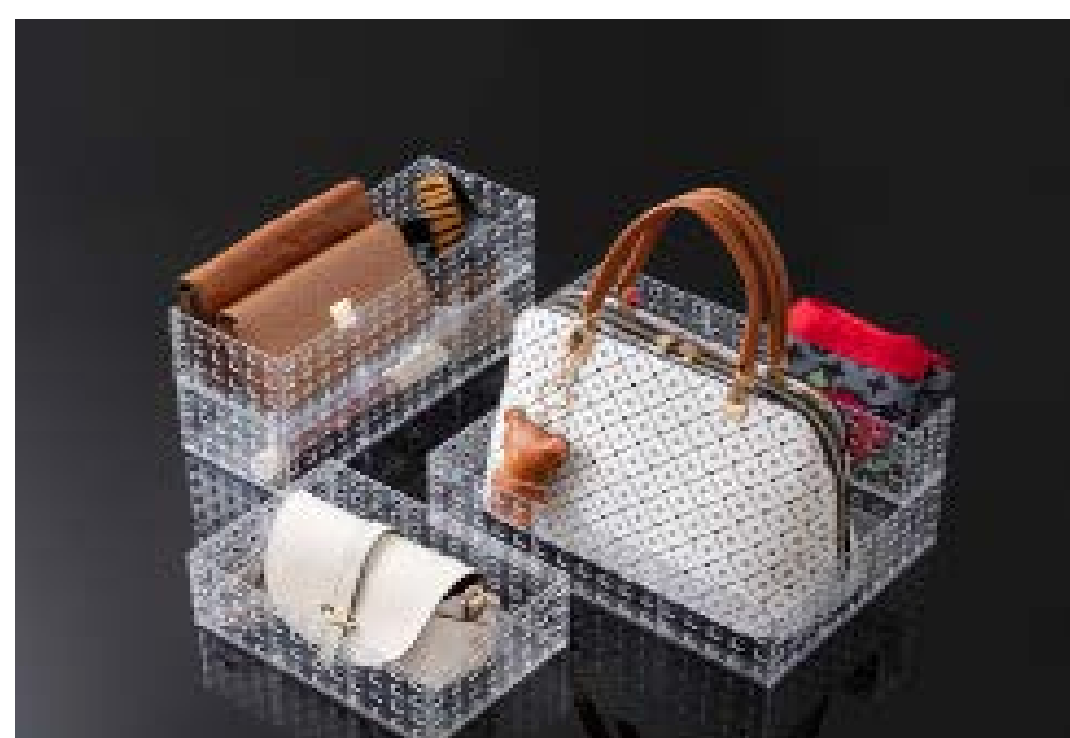

Organizador Empilhável Quadratta
Código: PR841
Tamanho: C 16 x L 11,5 x A 8 cm

Organizador Empilhável Quadratta
Código: PR840
Tamanho: C 23 x L 16 x A 8 cm

Organizador Empilhável Quadratta
Código: PR837
Tamanho: C 32 x L 23 x A 8 cm

Organizador Empilhável Quadratta
Código: PR839 Marca: Paramount
Tamanho: C 32 x L 5,7 x A 8 cm