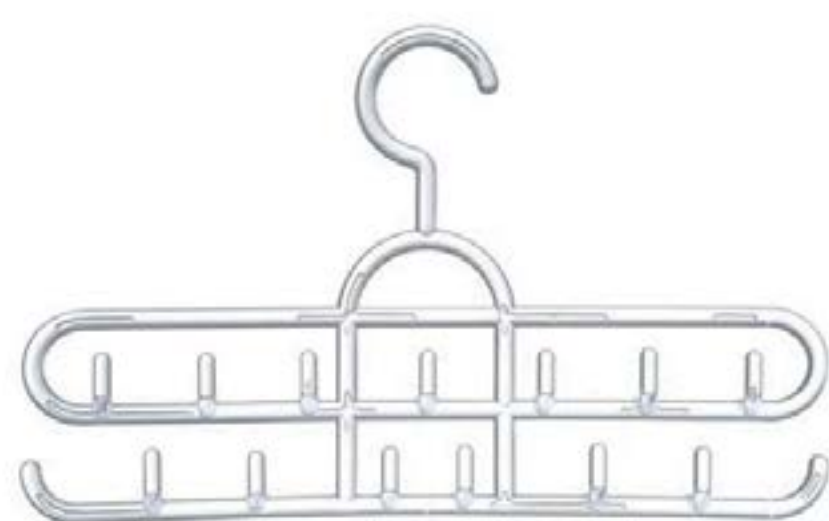

Cabide Infantil Bolinha Acrílico
Código: CAB02
Tamanho: C 32 x A 15,5 cm

Cabide Infantil Acrílico
Código: CAB88
Tamanho: C 30 x A 15,5 cm

Cabide Cachecol Redondo com 08 Vagas
Código: CAB83
Tamanho: C 25 x A 47 cm

Cabide Gravata
Código: CAB84
Tamanho: C 18 x A 34,6 cm

Cabide Multiuso
Código: CAB85
Tamanho: C 35,5 x L 3 x A 22,5 cm

Gancho S acrílico
Código: ZC006-25

Extensor de cabide
Código: CI0232

Suporte Flexível para Botas Cano Alto
Código: DE3200
Tamanho: 26x39cm