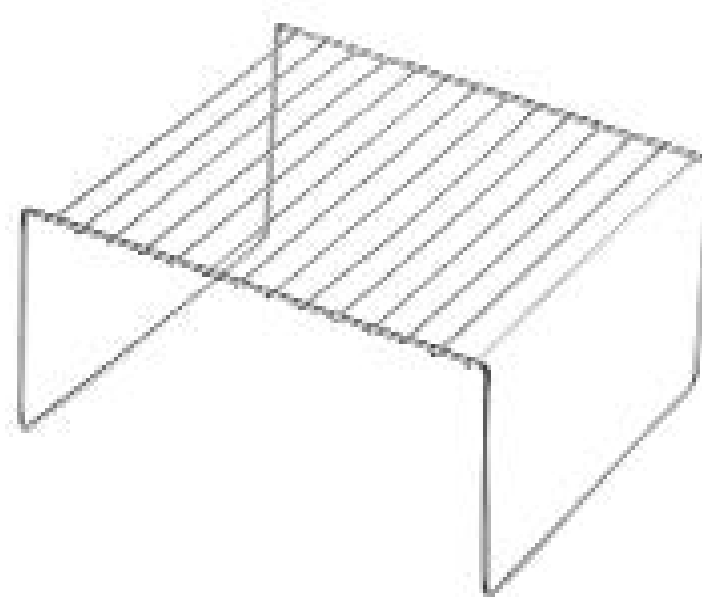

Prateleira quadrada de apoiar
Código: AR1856
Tamanho: C 29,7 x L. 26,5 x A. 14,2 cm