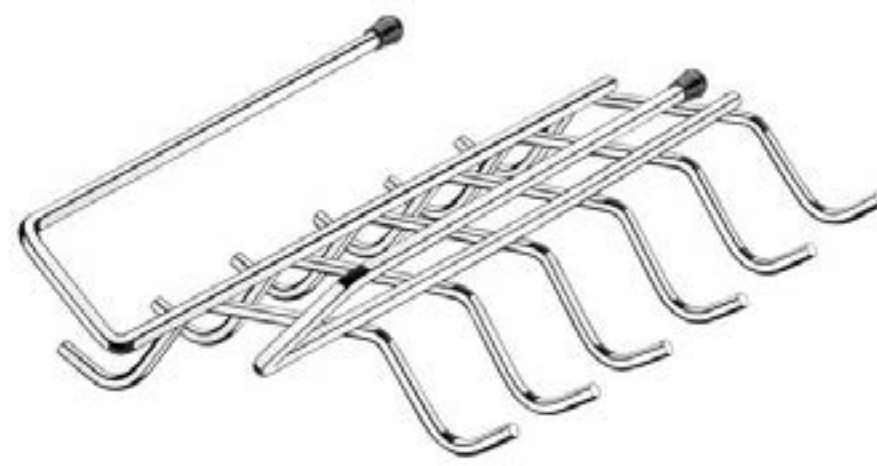

Suporte para Xícaras
Código: F1078
Tamanho: C 28 x L 13 x A 6 cm

Suporte para xícaras de encaixar
Código: AR1630
Tamanho: C 27,8 x L 11,5 x A 5,8 cm