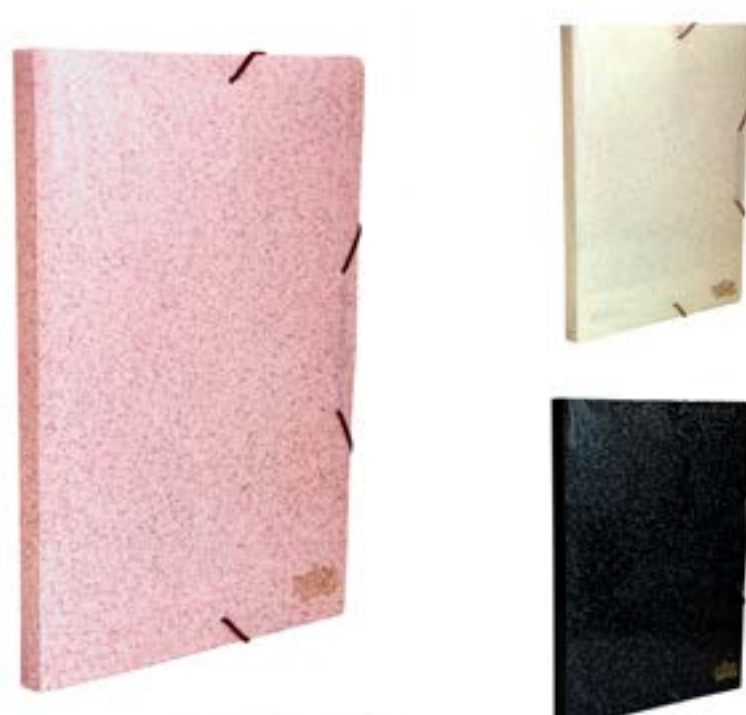

Pasta Aba Elástico Ofício Lombo 2cm Secrets
Código: DE0275
Tamanho: 33,5 x 2 x 23,5cm