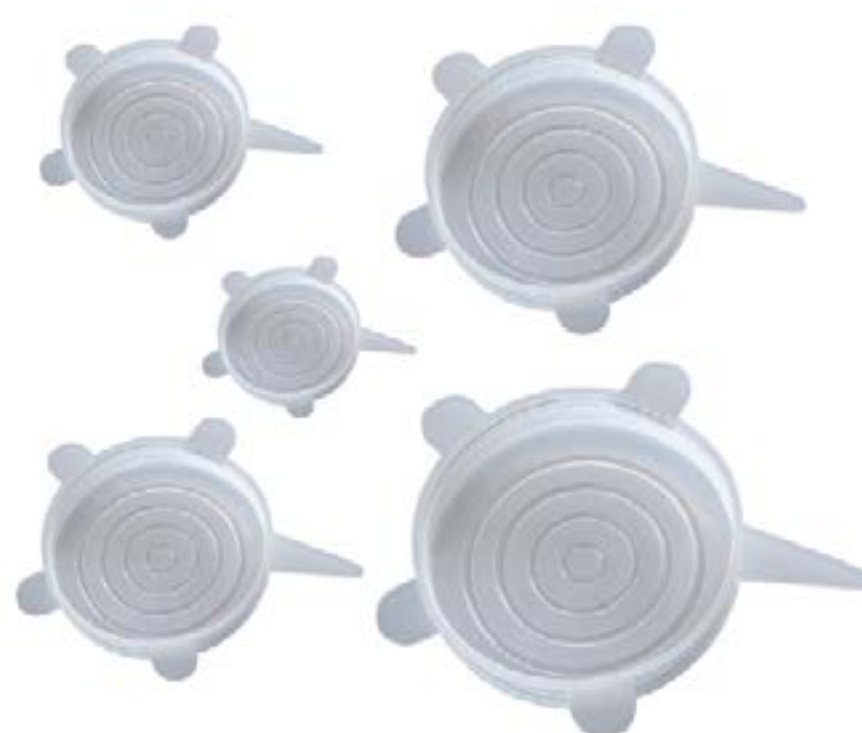

Colher de Silicone
Código: PR800

Forma de Gelo com Tampa
Código: PR846
Tamanho: C 30,5 x L18,5 x A 5 cm

Forma de Gelo com Tampa
Código: PR8467
Tamanho: C 27 x L 11,5 x A 5 cm

Bule Térmico 750 ml
Código: PR927

Triturador de Alho
Código: PR1059

Kit com 5 Tampas Silicone
Código: PR1203

Açúcareiro
Código: OUAC450
Tamanho: C 10 x L 12 x A 9 cm

Queijeira Luxxor
Código: PR1154
Rosa e Bege
Tamanho: 22cm diâmetro

Marcador de Taca
Código: DI0432
Tamanho: 8,5 x 12,5cm