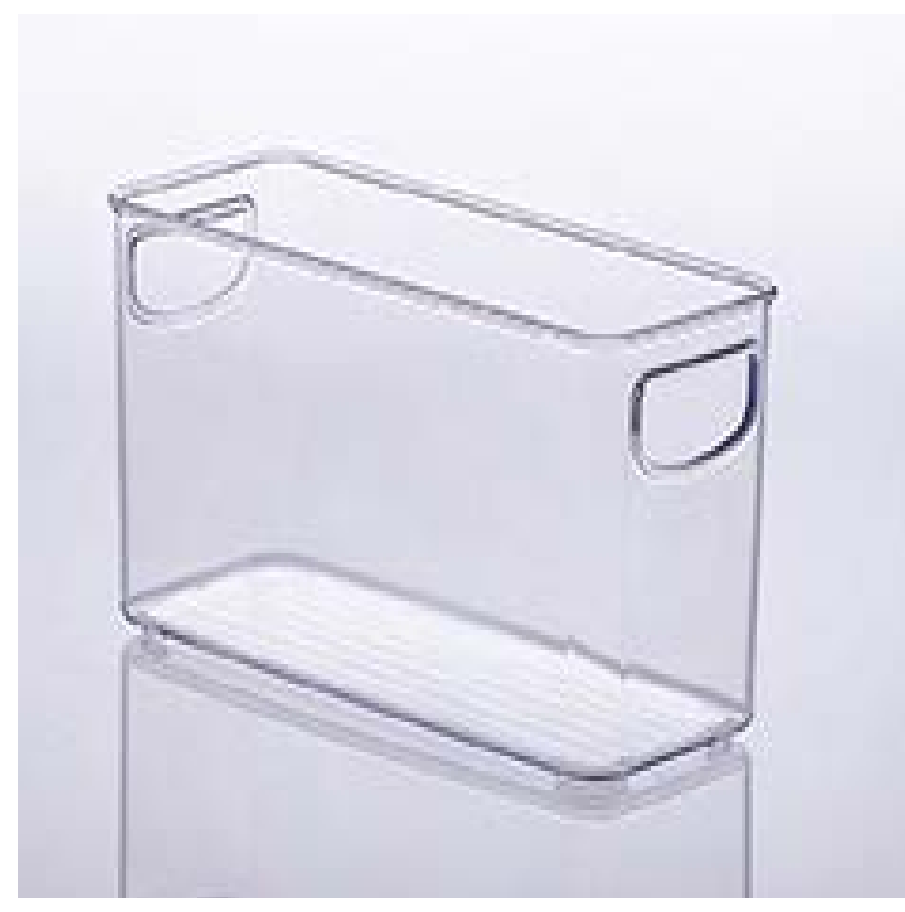

Organizador Modular Diamond
Código: PR900
Tamanho: C 20 x L 20 x A 15 cm

Organizador Modular Diamond
Código: PR901
Tamanho: C 25 x L 10 x A 13 cm

Organizador Modular Diamond
Código: PR902
Tamanho: C 25 x L 20 x A 8 cm