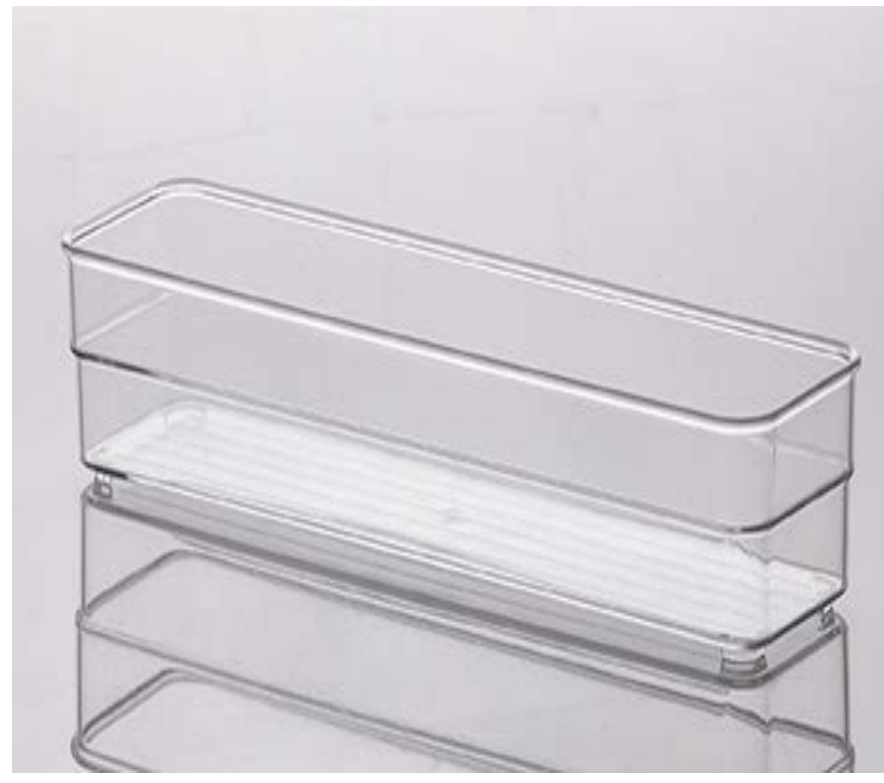

Organizador Diamond
Código: PR936
Tamanho: C 30 x L 7,5 x A 5,2 cm