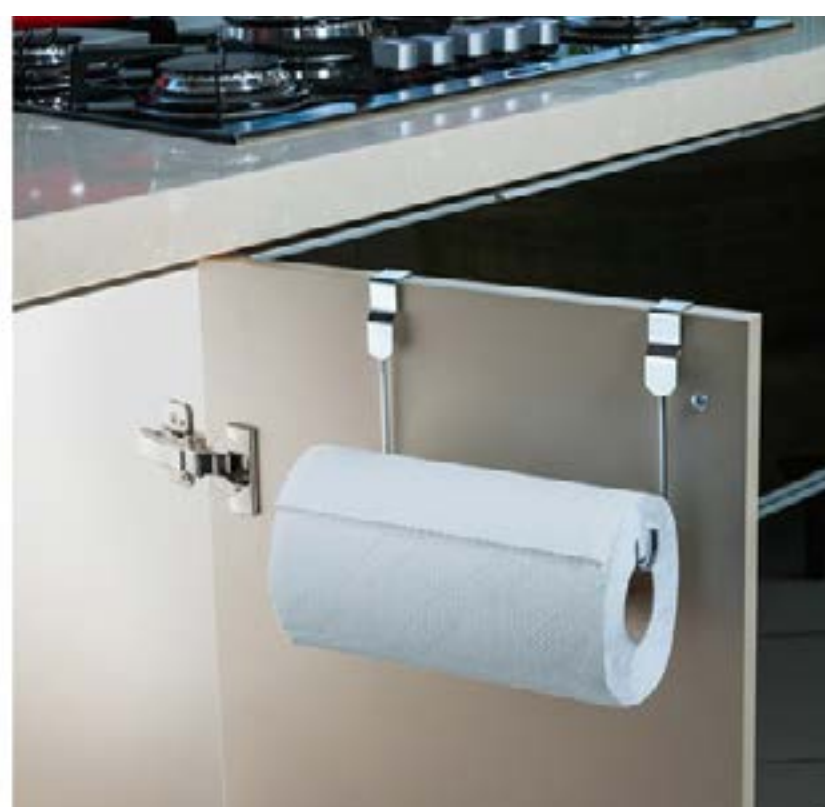

Suporte para Rolo Papel para Porta Armário
Código: F1131
Tamanho: C 8,5 x L 25,5 x A 12 cm