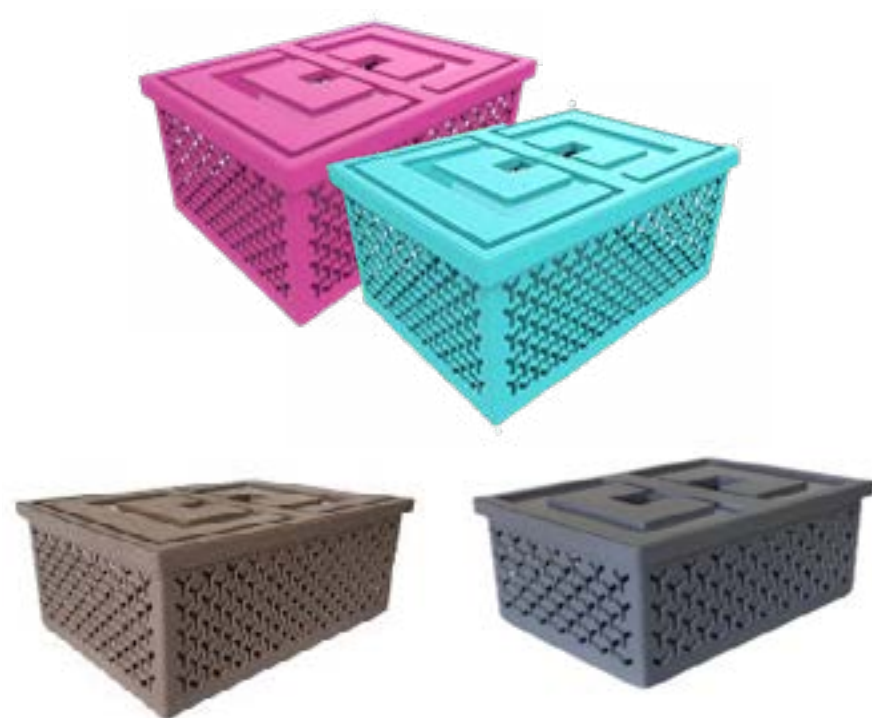

Cesto Organizador com Tampa Rattan M
Código: PR710
Tamanho: C 35 x L 25 x A 17 cm

Caixa com Tapa
branco, preto, cinza, amêndoa, rosa ou azul
Código: CR1021 – CR1022 – CR1023
Tamanhos: Pequena – 21 x 15 x 9 cm
Média – 32 x 23 x 14 cm
Grande - 45 x 33 x 18 cm