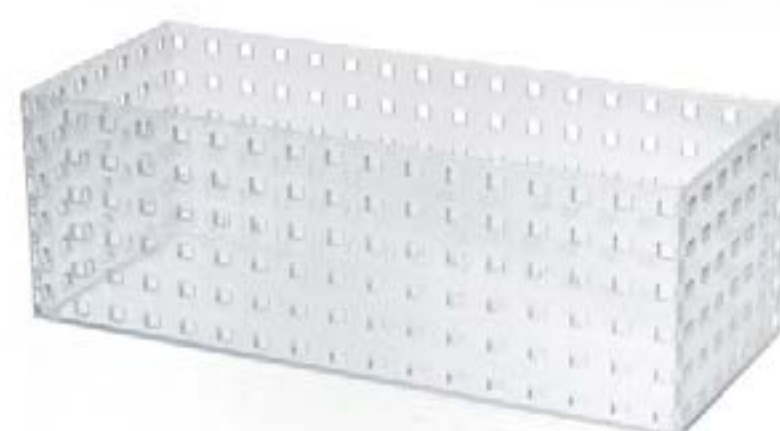

Otimize ainda mais o seu tempo!

Organizador Gaveta Cristal 2,7 Litros
Código: AR3286
Tamanho: C 34,5 x L 22,5 x A 4,5 cm

Organizador Gaveta Cristal 2,8 Litros
Código: AR3287
Tamanho: C 34,5 x L 10,7 x A 9,5 cm

Organizador Gaveta Cristal 6,3 Litros
Código: AR3288
Tamanho: C 34,5 x L 22,5 x A 9,5 cm

Caixa Modular empilhável Cristal
 Código: AR5032
 Tamanho: C 14 x L 7 x A 4 cm (325 ml)

Caixa Modular empilhável Cristal
 Código: AR5033
 Tamanho: C 14 x L 10,5 x A 6 cm (756 ml)

Caixa Modular empilhável Cristal
 Código: AR5034
 Tamanho: C 21 x L 14 x A 12 cm (3,3 litros)

Caixa Modular empilhável Cristal
 Código: AR5035
 Tamanho: C 28 x L 14 x A 6 cm (2,2 litros)

Caixa Modular empilhável Cristal
 Código: AR5036
 Tamanho: C 28 x L 14 x A 12 cm (4,3 litros)

Caixa Modular empilhável Cristal
 Código: AR5037
 Tamanho: C 35 x L 14 x A 12 cm (5,3 litros)

Organizador Empilhável Quadratta
 Código: PR841
 Tamanho: C 16 x L 11,5 x A 8 cm

Organizador Empilhável Quadratta
 Código: PR840
 Tamanho: C 23 x L 16 x A 8 cm