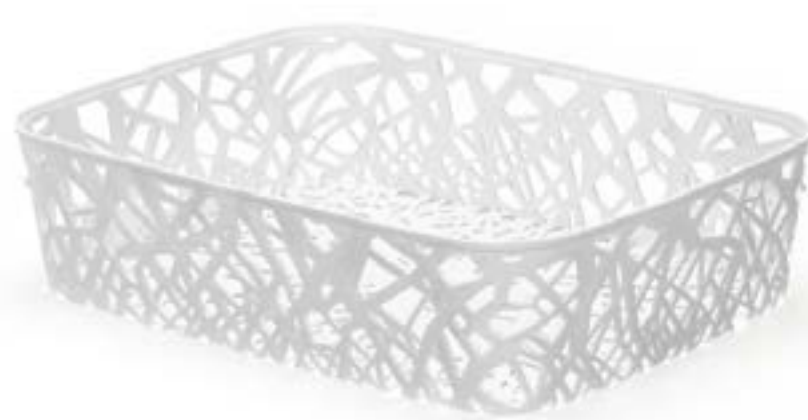

Cesto Mosaico Branco P
Código: AR5047
Tamanho: C 19,5 x L 19,5 x A 14,5 cm (4 litros)

Cesto Mosaico Branco G
Código: AR5046
Tamanho: C 28,5 x L 37 x A 13 cm (11 litros)

Cesto retangular flexível 22 litros
Código: AR1577
Tamanho: C 32,0 x L 49,5 x A 24,5 cm