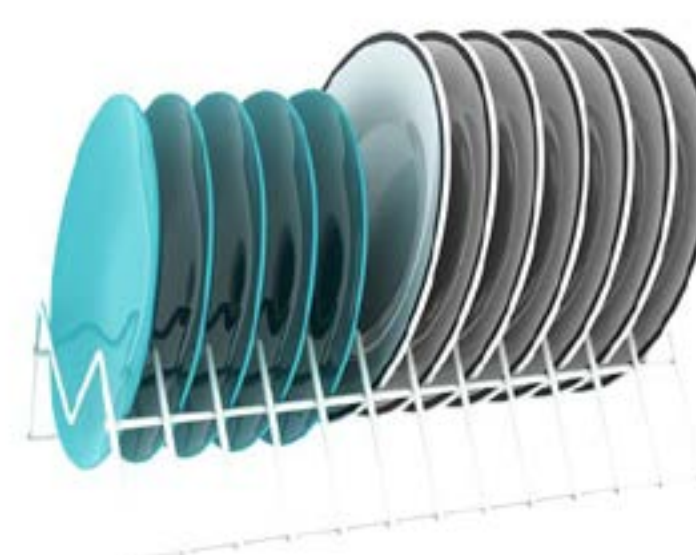

Suporte para pratos vertical
Código: DI0002
Tamanho: 24 x 17 x 7 cm