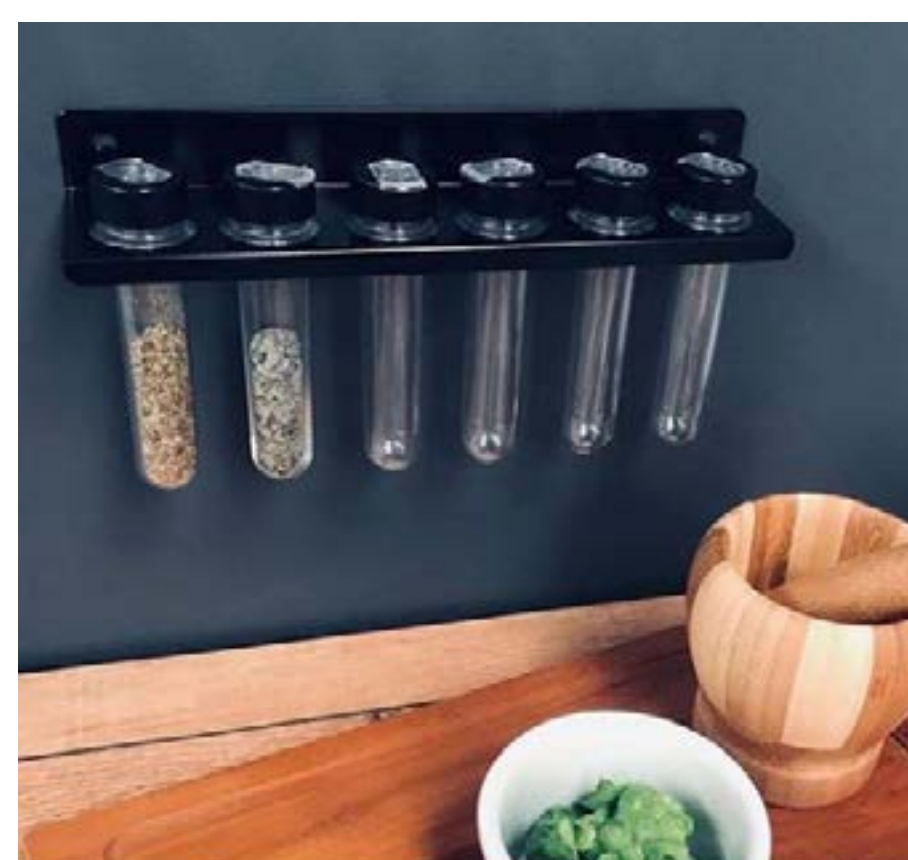

Porta Temperos
Código: F1124
Tamanho: C 25 x A13,5 x L 6 cm