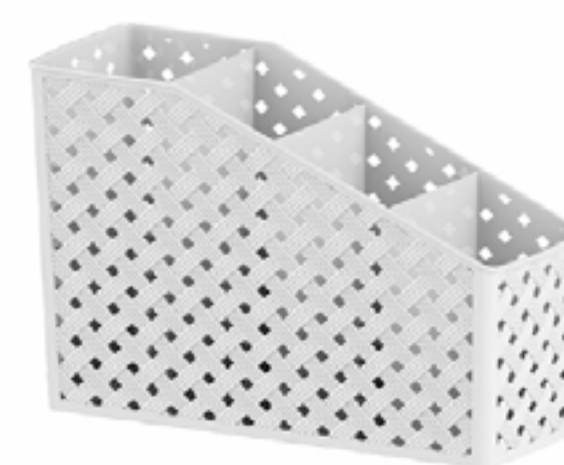

Organizador com 04 Divisórias Rattan
Código: PR827
Tamanho: C 28 x L 11 x A 20,5 cm