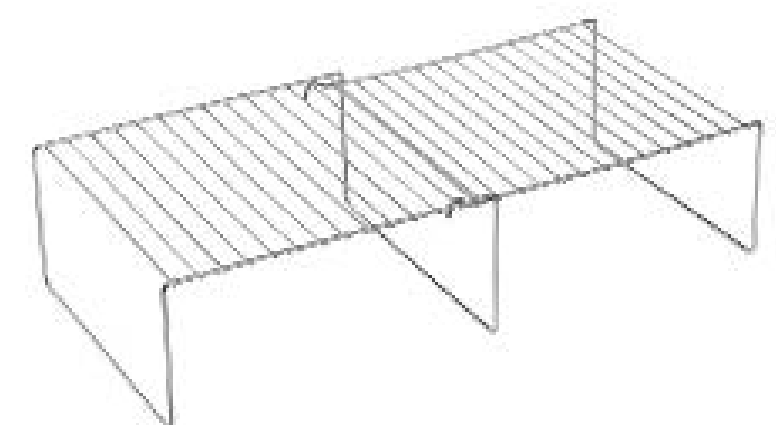

Prateleira extensível de apoiar
Código: AR1855
Tamanho: C 57,0 x L. 26,5 x A. 13,8 cm