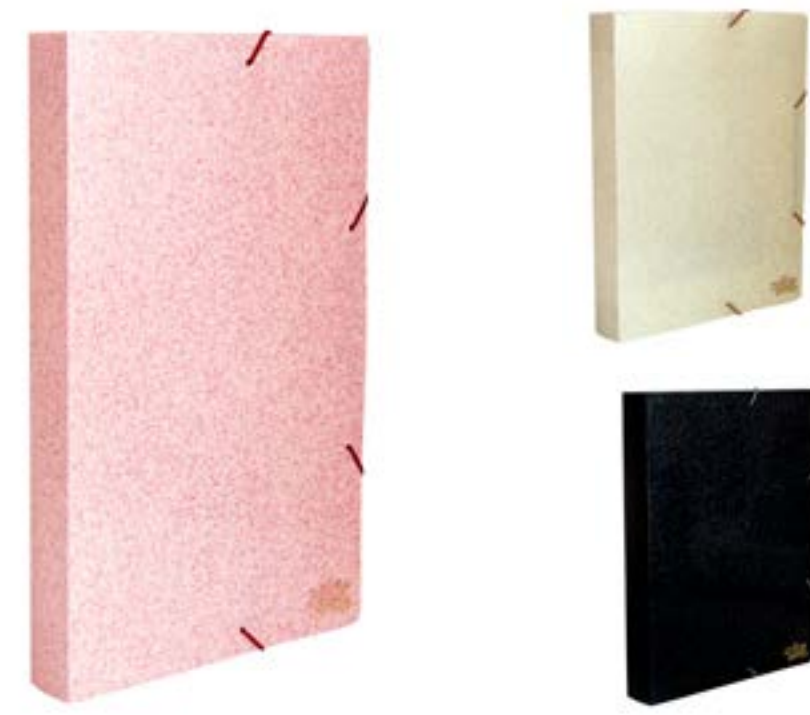

Pasta Aba Elástico Ofício Lombo 4cm Secrets
Código: DE0276
Tamanho: