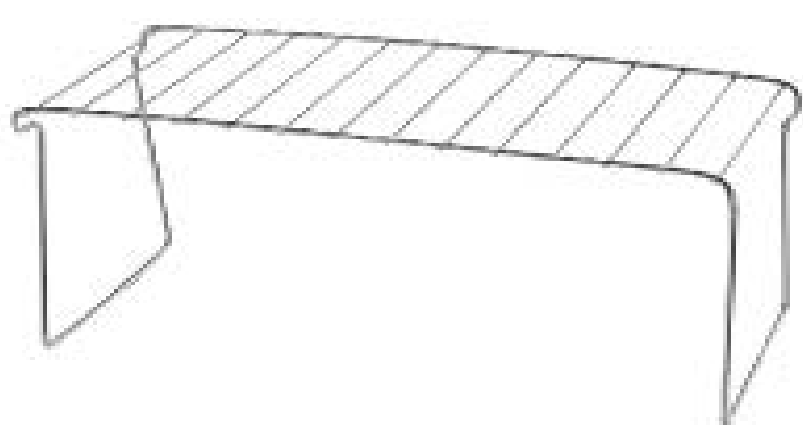

Prateleira multiuso de apoiar
Código: AR1829
Tamanho: C 35,7 x L 18,2 x A 14,2 cm