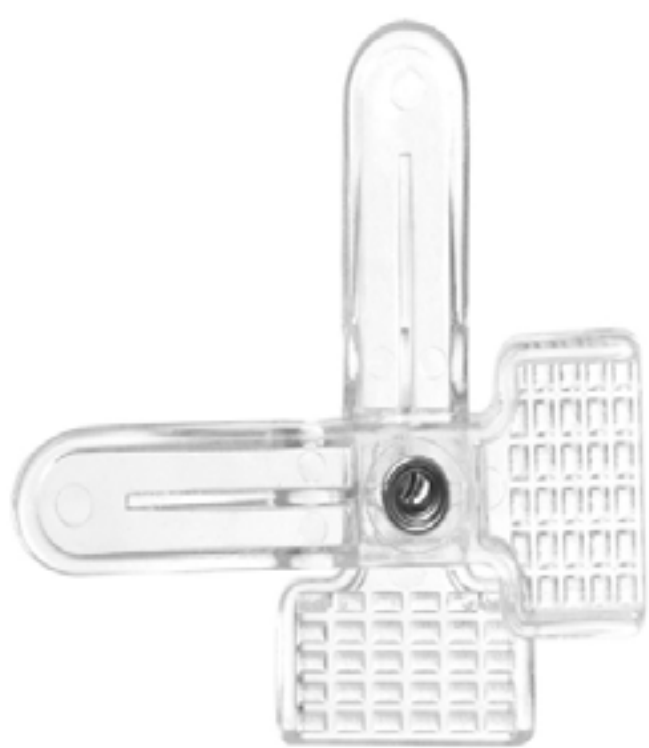

Separadore de cabide
Código: DV 300

Separadore de cabide
Código: CI 426

Tira vinco
Código: K3VCTC-6

Presilha de veludo
Código: PRE08

Presilha c/ silicone
Código: PRE05

Presilha Acrilica
Código: PRE04

Presilha Acrilica Grande
Código: PRE06