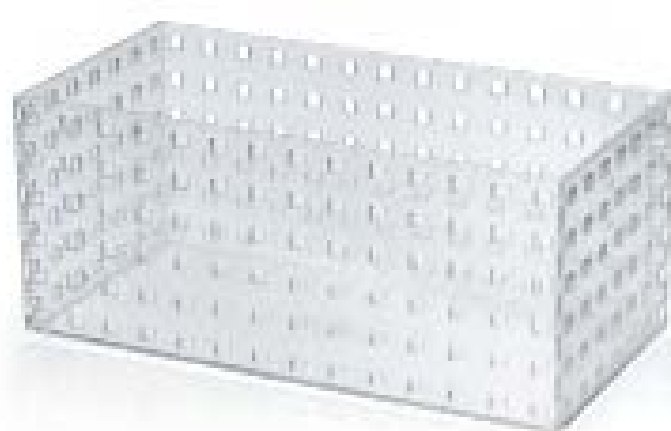

Organizador Gaveta Cristal 6,3 Litros
Código: AR3288
Tamanho: C 34,5 x L 22,5 x A 9,5 cm

Caixa Modular empilhável Cristal
 Código: AR5032
 Tamanho: C 14 x L 7 x A 4 cm (325 ml)

Caixa Modular empilhável Cristal
 Código: AR5033
 Tamanho: C 14 x L 10,5 x A 6 cm (756 ml)

Caixa Modular empilhável Cristal
 Código: AR5034
 Tamanho: C 21 x L 14 x A 12 cm (3,3 litros)

Caixa Modular empilhável Cristal
 Código: AR5035
 Tamanho: C 28 x L 14 x A 6 cm (2,2 litros)

Caixa Modular empilhável Cristal
 Código: AR5036
 Tamanho: C 28 x L 14 x A 12 cm (4,3 litros)