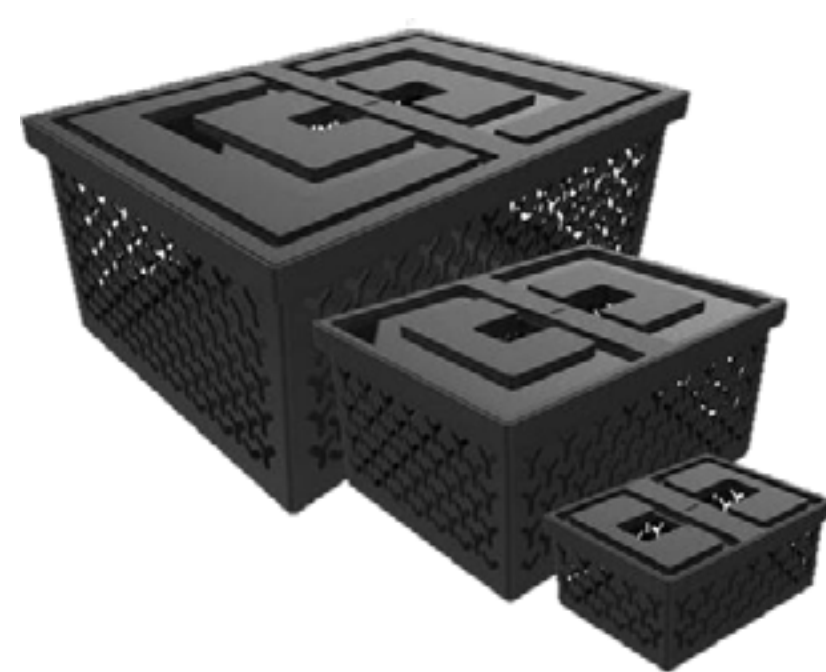

Cesto Organizador com Tampa Rattan G
Código: PR711
Tamanho: C 51 x L 35 x A 21 cm

Caixa com Tapa
branco, preto, rosa ou azul
Código: CR1021 – CR1022 – CR1023
Tamanhos: Pequena – 21 x 15 x 9 cm
Média – 32 x 23 x 14 cm
Grande - 45 x 33 x 18 cm