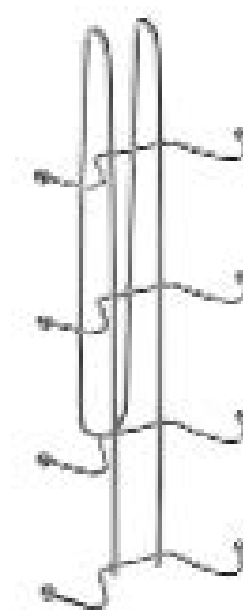

Suporte para xícaras de encaixar
Código: AR1630
Tamanho: C 27,8 x L 11,5 x A 5,8 cm