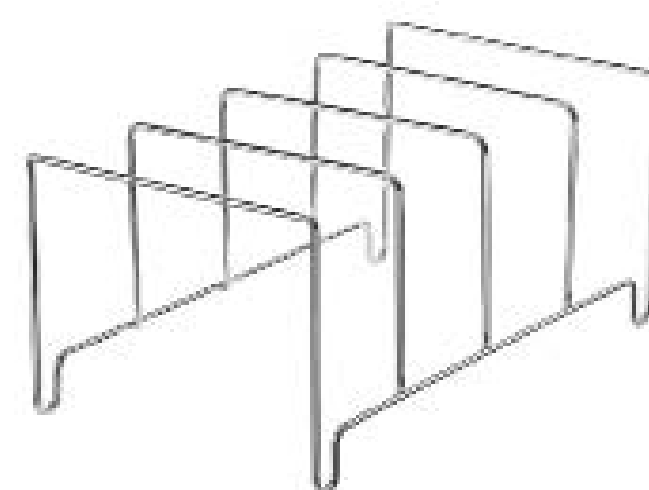

Suporte pra Refratários de Apoiar
Código: AR1853
Tamanho: C 27,3 x L 15,5 x A 14 cm