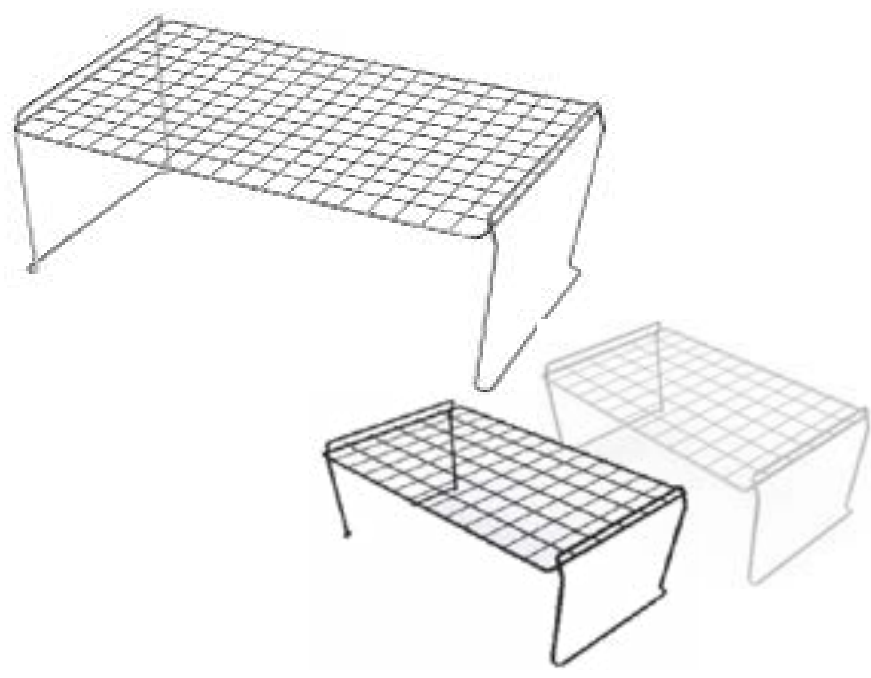

Toalheiro Duplo 45cm com Ventosa
Código: F4056
Tamanho: C 45 x L 13,5 x A 10,5 cm

Espelho com Ventosas
Código: PR1238

Saboneteira com Ventosa
Código: PR1235

Suporte para Secador de Cabelo com Ventosa
Código: F4020
Tamanho: C 12,5 x L 13 x A 19 cm