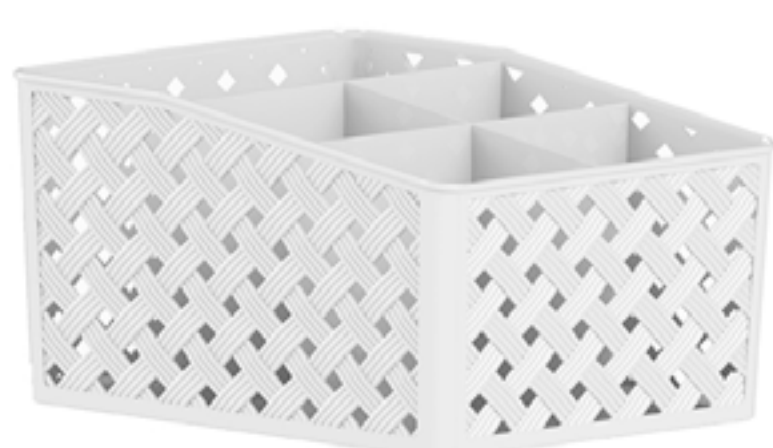

Organizador com 05 Divisórias Rattan
Código: PR828
Tamanho: C 20 x L 16 x A 12 cm