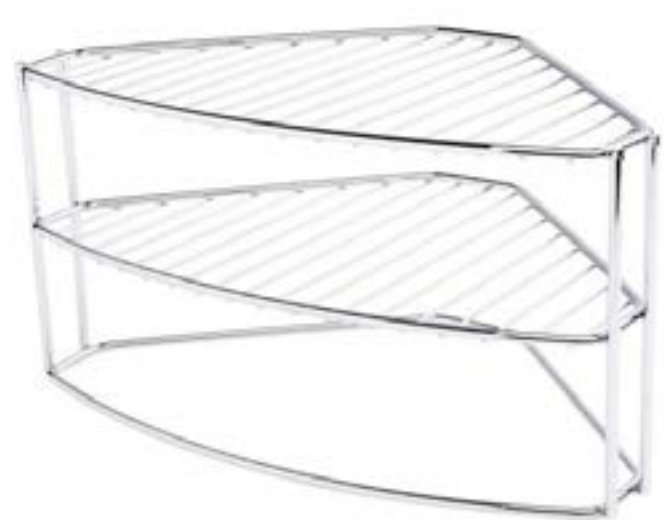

Organizador de Canto 03 Níveis
Código: F1135
Tamanho: C 25 x L 35 x A 21 cm