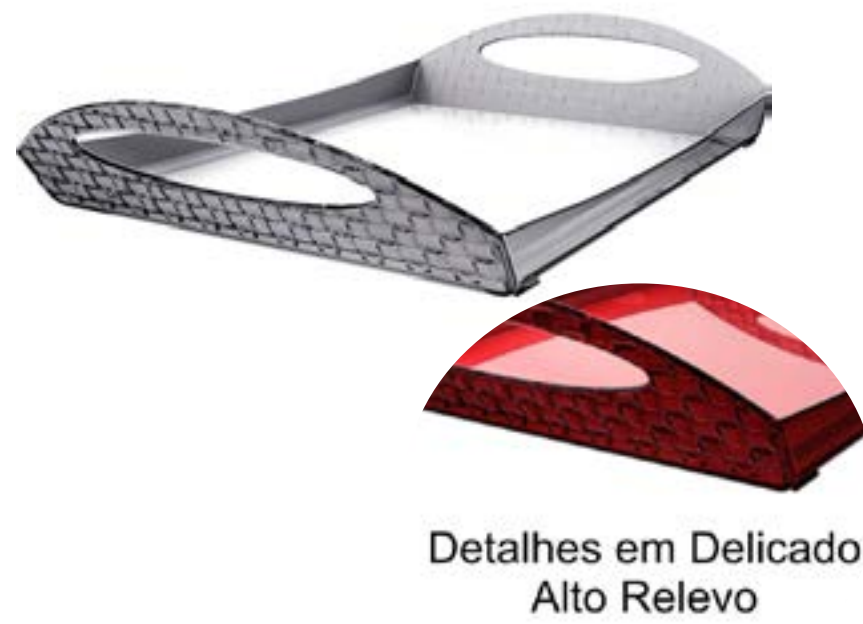

Bandeja com Alca em Acrílico
Transparente e Vermelha
Código: CR3022