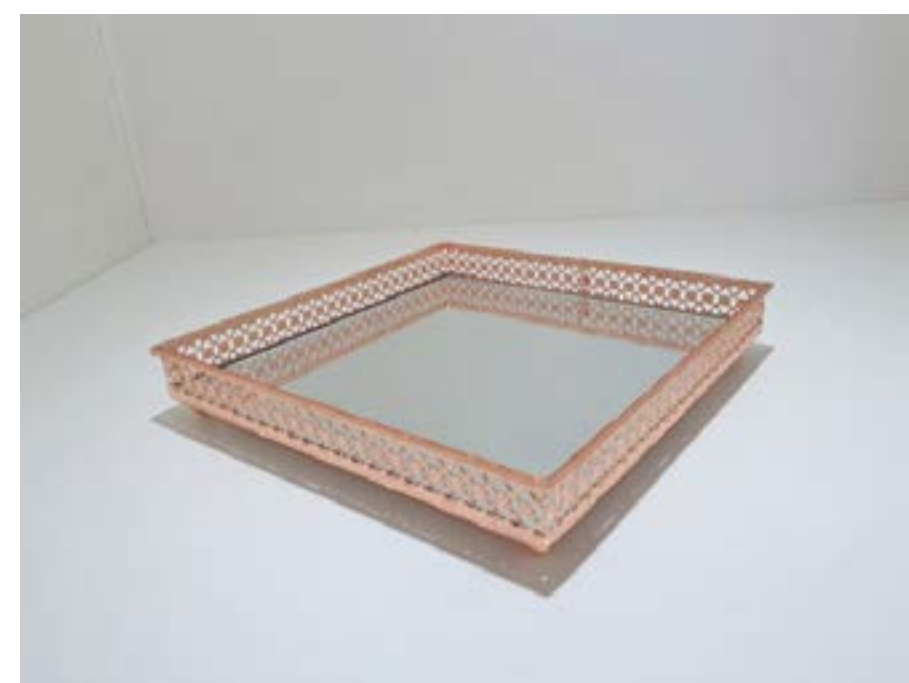

Suporte de mesa dourado
Código: F1604
Tamanho: 11 x 11 x A13,5cm

Suporte de mesa dourado
Código: F1124
Tamanho: 11,5 x 14,5 x A20,5cm

Bandeja Retangular Espelhada Prateada
Código: KV0103
Tamanho: 30cm x 11cm x 5cm

Bandeja Retangular Espelha Prateada
Código:KV0087
Tamanho: 21cm X 12cm

Bandeja Quadrada Espelhada Rose Gold
Código: KOO134
Tamanho: 16,5cm X 16,5 cm

Bandeja Retangular Espelhada Rose Gold
Código: KV0106
Tamanho: 30cm x 11cm