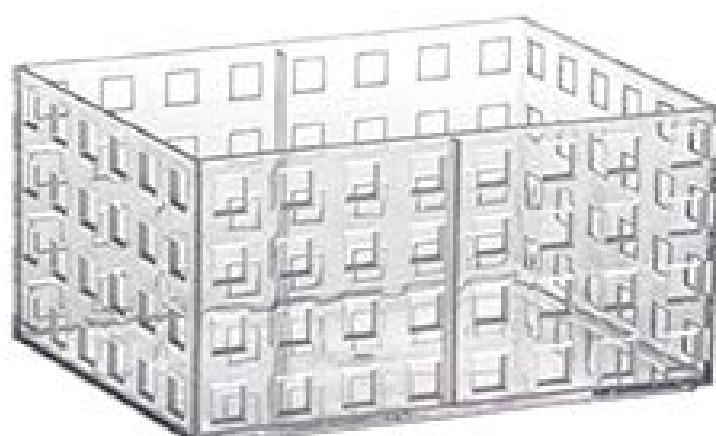

Organizador Empilhável Quadratta
Código: PR841
Tamanho: C 16 x L 11,5 x A 8 cm