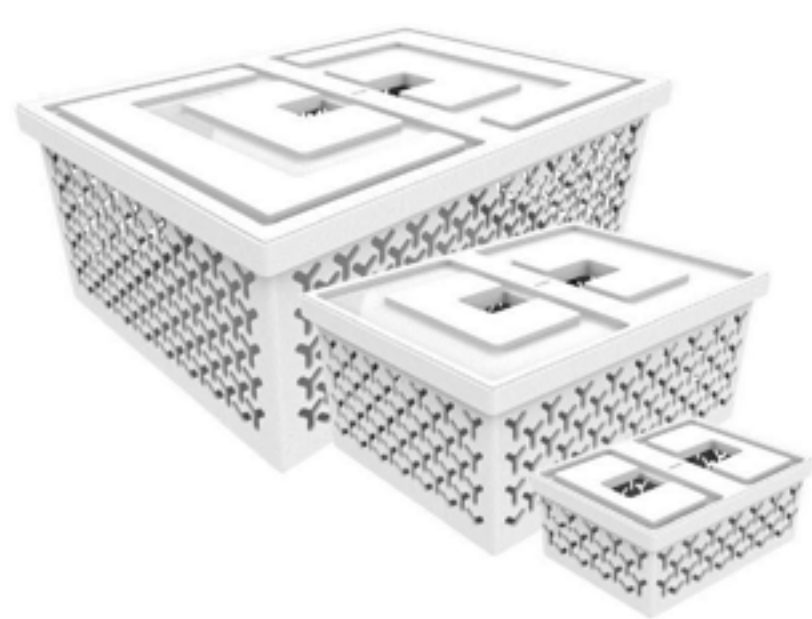

Cesto Organizador com Tampa Rattan P
Código: PR709
Tamanho: C 24 x L 17 x A 12 cm

Caixa com Tapa
branco, preto, rosa ou azul
Código: CR1021 – CR1022 – CR1023
Tamanhos: Pequena – 21 x 15 x 9 cm
Média – 32 x 23 x 14 cm
Grande - 45 x 33 x 18 cm